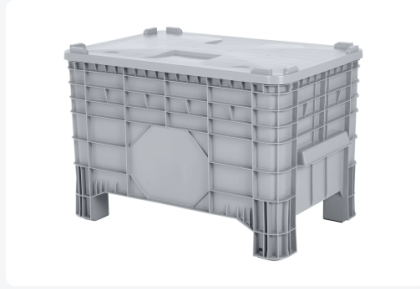

Article number: 10.1425.BF

Lay-on lid - 1050 x 650 mm - grey

Product specifications

Uitwendig
(LxBxH) 1050 x 650 mm

Material HDPE

Article
number 10.1425.BF

Weight (kg) 4 kg

Color Grey